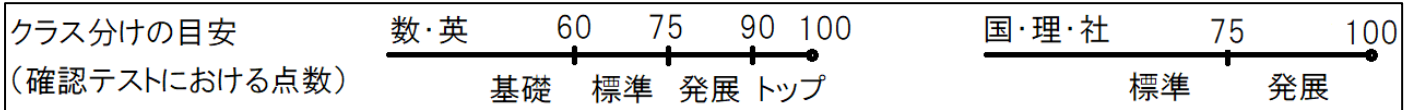

【クラス分けの基準】

※国理社の3教科を受講する場合、1教科発展クラス+2教科標準クラスの組み合わせで受講することはできません。(3教科同一クラス, 2教科発展クラス+1教科標準クラスの組み合わせは可)

【申込方法】

塾生 11月1日にお送りするメール内の申込フォーム, または右のQRコードよりお申し込み下さい。

講習生 ①HPの申込フォームよりお申し込み下さい。
②受講料を当教室までお持ち下さい。

(お支払期間: 12月11日~12月20日, 受付時間: 15:00~19:00)

【申込締切】

塾生 11月30日

講習生 12月20日

※キャンセル締切は、12月10日です。キャンセル締切以降のキャンセルにつきましては、キャンセル料として受講料の半額をいただきます。

【教材について】

塾生 12月中旬の授業内でお渡しいたします。

講習生 ご入金で塾にお越しの際にお渡しいたします。