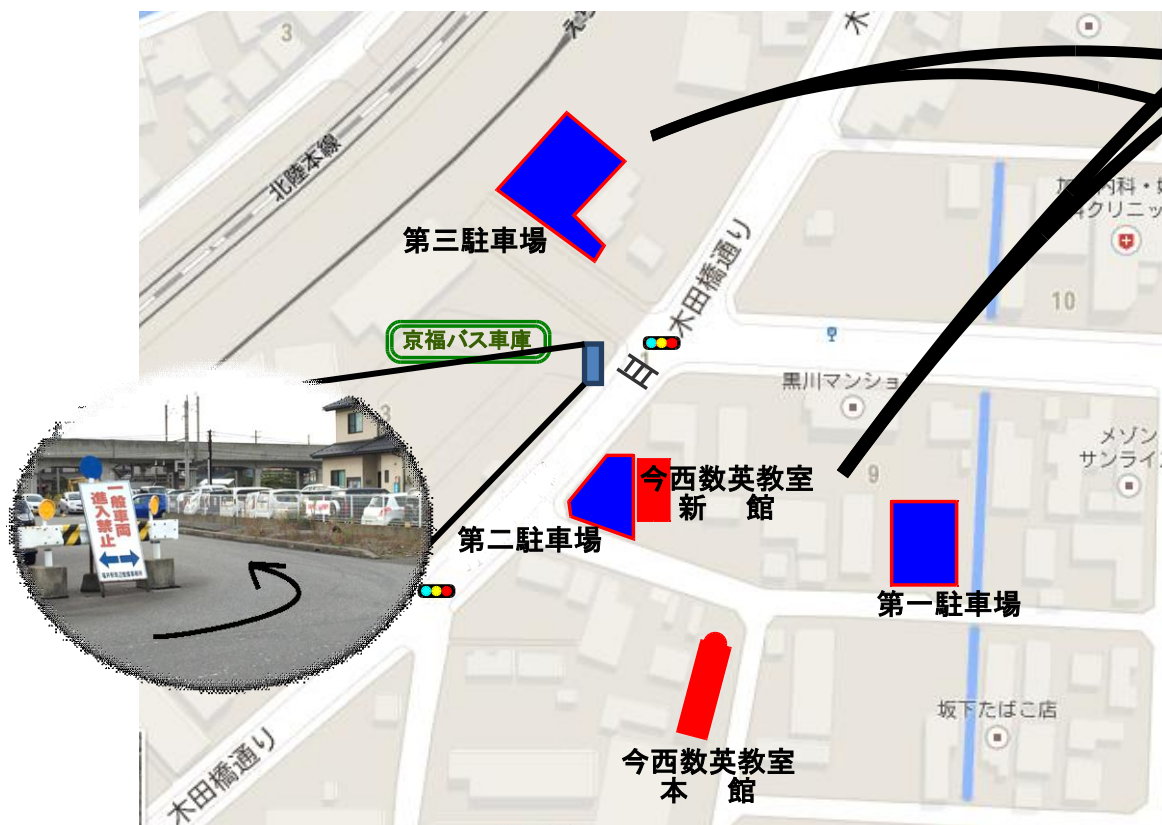

# 駐車位置についてのお願い

日頃は当教室にご理解いただき、誠にありがとうございます。また、お忙しい中の送迎に心より感謝申し上げます。お車でのお迎えにつきましては、安全確保のため、また、夜遅い時間帯であるため塾周辺の方へのご迷惑にならないよう次の点にご協力下さい。

1. エンジンを止め、ライトを消してください。
2. 住宅の真横や、車庫の前には止めないで下さい。
3. 塾の玄関前の交差点で停車してお子様を乗せる行為は、渋滞の原因になりますので、ご遠慮ください。
4. 当駐車場での車両事故・盗難・破損等のトラブルにつきましては一切の責任を負いかねますので予めご了承ください。

※送迎時の混雑緩和のために新たに**第三駐車場**をご用意いたしました。詳細は右ページの地図にてご確認ください。

第三駐車場は黄線の駐車スペースのみ使用可能となりますので、地図に指定された23台のスペースに駐車くださいますようお願い申し上げます。

当教室も終了時間厳守に努め、混雑する時間帯には職員が交通整理を行います。

ご迷惑をおかけすることもあるかと思いますが、重ねてご協力を宜しくお願い致します。